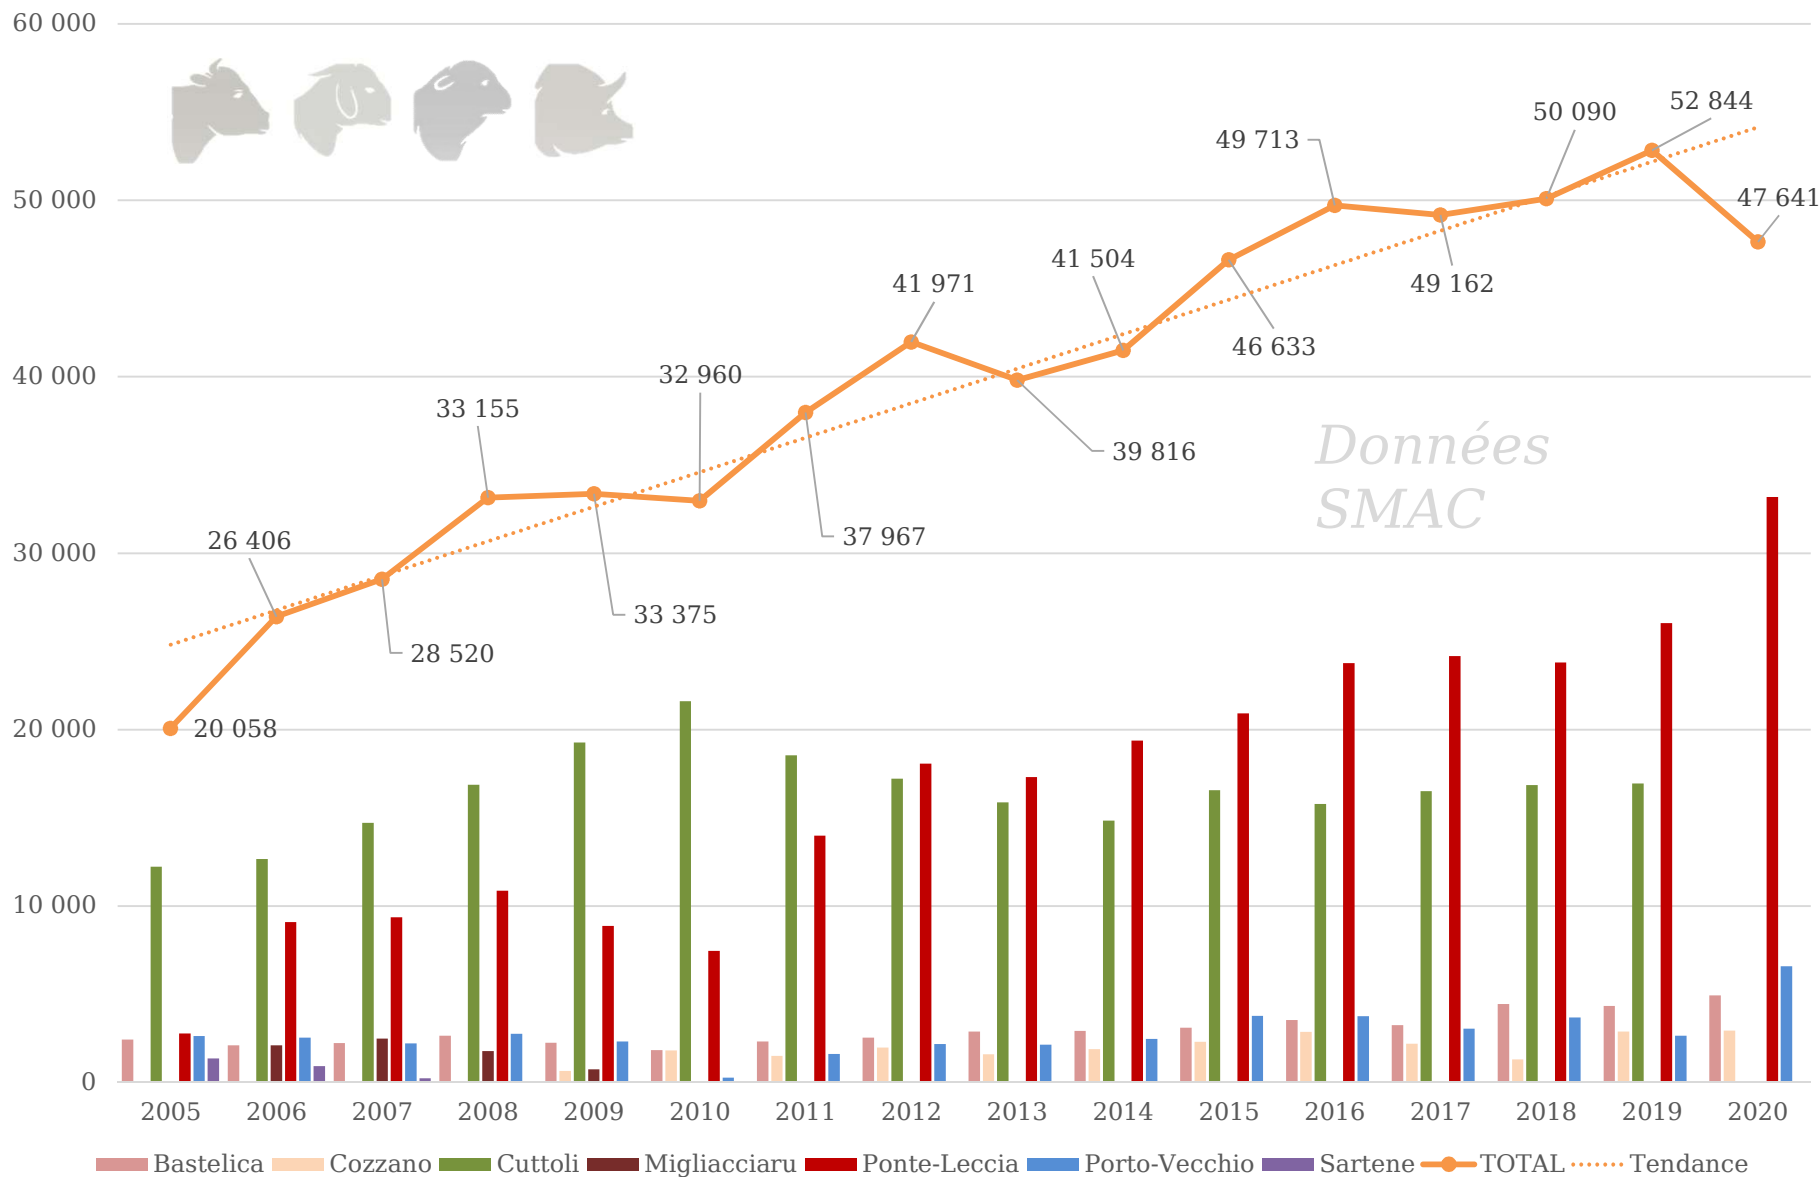

SYNDICAT MIXTE DE

L'ABATTAGE EN CORSE

Quelques chiffres sur l'abattage en Corse...

Màj au 12/01/2021

LA PRODUCTION ANNUELLE en Corse

Présentation globale

Syndicat Mixte de l'Abattage en Corse

PRODUCTION ANNUELLE DES ABATTOIRS

TOUTES ESPÈCES CONFONDUES - EN NOMBRE D'ANIMAUX

PRODUCTION ANNUELLE DES ABATTOIRS

TOUTES ESPÈCES CONFONDUES - EN TONNE ÉQUIVALENT CARCASSE